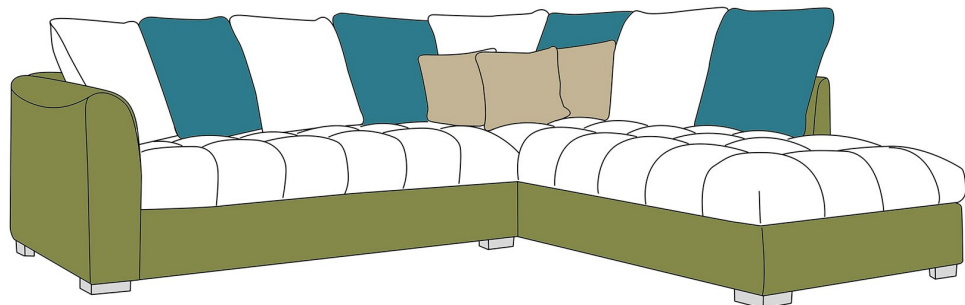

ZONES DE FABRICATION / FABRIC ZONES

-  Assise + 4 coussins dossier / Seat + 4 back pillows
-  Coussins décoratifs / Deco pillows
-  4 coussins dossier / 4 back pillows
-  Base

- Il est possible de choisir au maximum 3 tissus et/ou couleurs pour chaque salon ou ensemble de meubles.
- En cas de composition avec des tissus de catégories différentes, le prix de l'ensemble est calculé selon le prix de la catégorie de tissu la plus élevée.
- Aucun changement de modèle de pieds n'est possible.

- Your selection can include at most 3 fabrics and/or colours for each piece of furniture or furniture set
- In case of selection covering fabrics from different price groups, the price is calculated on the basis of the most expensive fabrics group
- Legs replacement not possible

Structure de la carcasse : <i>Frame</i>	Panneaux de particules, bois massif et panneaux de fibres <i>fiberboard, wood, chipboard</i>
Assises : <i>Seats</i>	Mousse polyuréthane de densité VP 28 Kg/m3, épaisseur 100 mm + une enveloppe composée de 50% de frites de mousse Et 50% de fibres de silicone <i>Polyurethane foam VP 28 kg/m3, thickness 100 mm+ an envelope composed of 50% granulated foam and 50% silicon balls.</i>
Dossier : <i>Back</i>	Coussins composé de 70% flocons de mousse polyuréthane + 30% en fibres de silicone <i>70% granulated foam / 30 % silicon balls</i>
Tetiere mobiles : <i>Headrests</i>	Option non disponible <i>Option not available</i>
Suspension : <i>Suspension</i>	Assise : Nosag <i>Seats : Springs</i>
Pieds : <i>Feet</i>	Bois <i>Wood</i>
Type de coussins : <i>Cushion type</i>	Deco : DP004 <i>Decoration : DP004</i>
Dimensions principales : <i>Main dimensions</i>	Hauteur d'assise : 47 cm / Hauteur de caisse : 72 cm / Profondeur d'assise : 73 cm / Largeur de l'accoudoir : 21 cm <i>Seat height : 47 cm / Base height : 72 cm / Seat depth : 73 cm / Armrest width : 21 cm</i>
Fontions : <i>Functions</i>	Option non disponible <i>Option not available</i>
Option : <i>Options</i>	